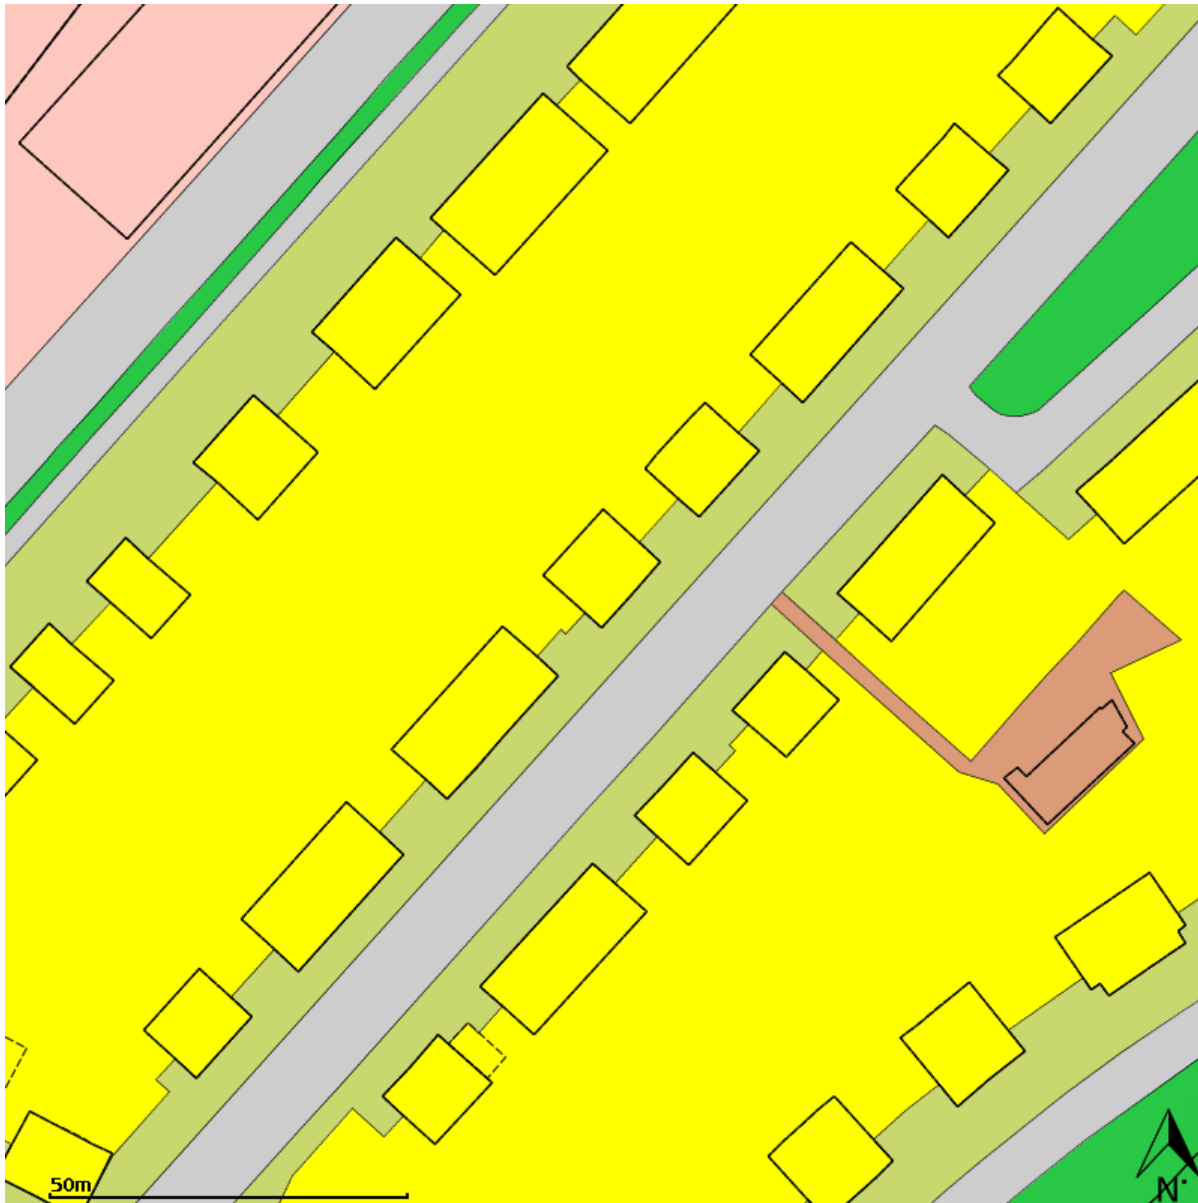

**Plannaam:** **Badhoevedorp Lijnden-Oost**

Datum afdruk: 2021-06-08

Naam overheid: Haarlemmermeer

IMRO-versie: IMRO2008

Type plan: bestemmingsplan

Plan datum: 2014-04-02

Planidn: NL.IMRO.0394.BPGbadlynoost00000-C001

Planstatus: vastgesteld

Dossierstatus: geheel onherroepelijk in werking

Disclaimer: Er kunnen op geen enkele wijze rechten worden ontleend aan, noch aanspraak gemaakt worden op de inhoud van deze afdruk. Hoewel bij de samenstelling van de inhoud van deze afdruk de grootst mogelijke zorgvuldigheid wordt betracht, bestaat de mogelijkheid dat bepaalde informatie (na verloop van tijd) verouderd is of niet (meer) correct is. Het Kadaster is niet aansprakelijk voor de eventuele schade die zou kunnen voortvloeien uit het gebruik van gegevens van de afdruk.

## Legenda

 plangebied

### Dubbelbestemmingen

-  waterstaat
-  leiding
-  waarde